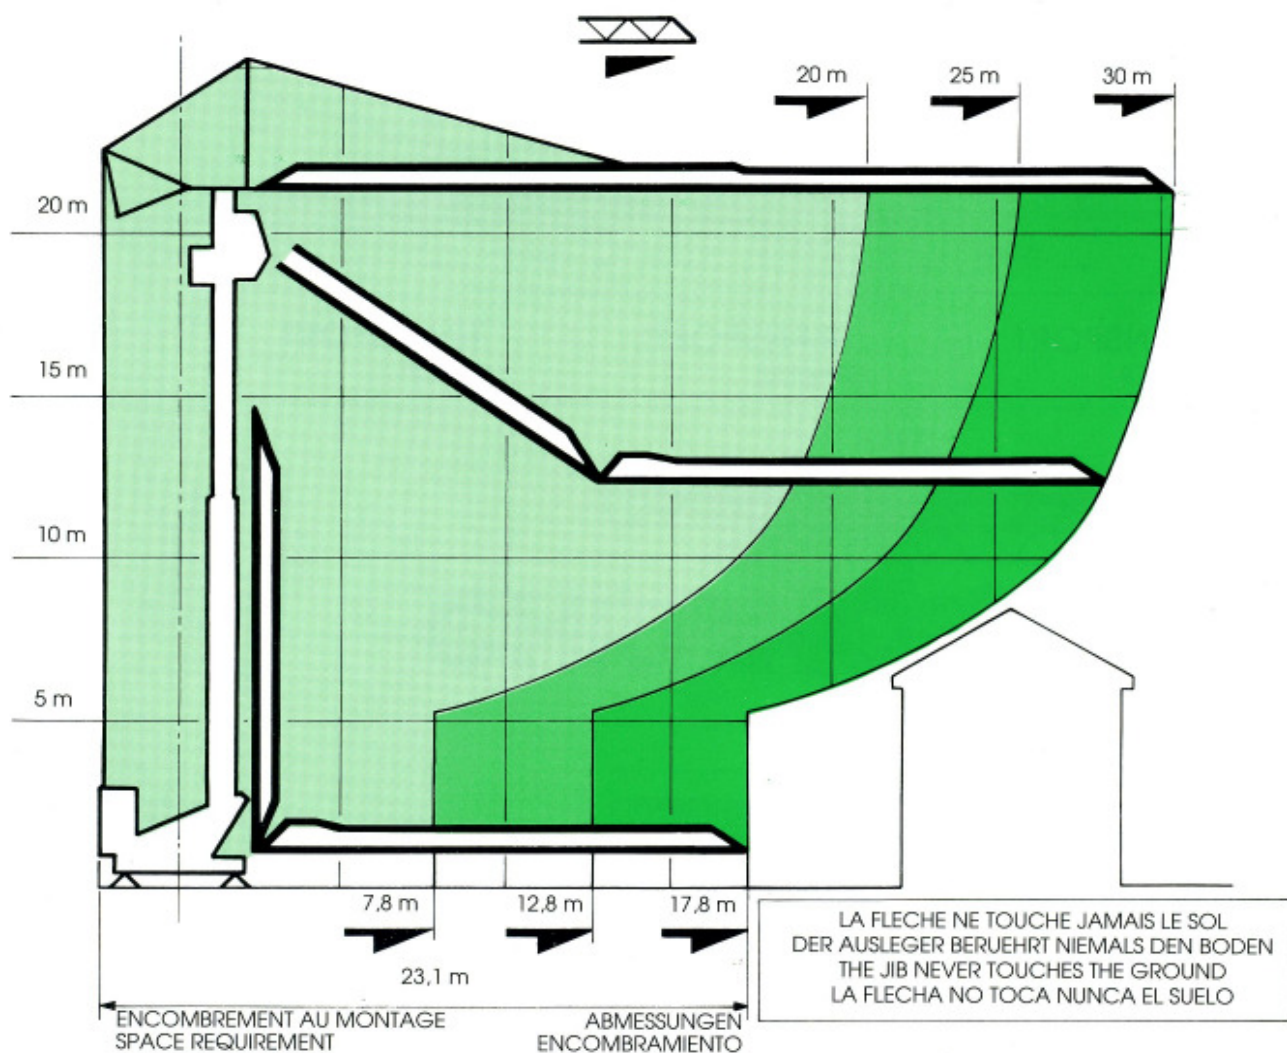

BPR-Cadillon

CHRONO 30 A

NF E 52081 - E 52082

DIN 15018 H1 B3 K3

CHRONO 30 A

| CHRONO 30 A | m/mn | KW | ch PS - HP | kg | |
|--|-----------|---------|---------------|-----|------|
| | I | 5 | 4 | 5.5 | 3000 |
| | II | 18 | 11 | 15 | 3000 |
| | III | 36 | 15 | 20 | 1500 |
| tr/mn U/mn Rpm V/mn | 0,2 > > 1 | 2,2 | 3 | | |
| | I | 17,5 | 1,1 | 3 | |
| | II | 35 | 2 | | |
| | 0 > > 25 | 2 x 2,2 | 2 x 3 | | |

CHRONO 30 A

VERSIONS SUR CHASSIS

UNTERWAGEN

UNDERCARRIAGE

CHASIS

TRANSPORT
ROUTIER

TRANSPORT
STRASSE

TRANSPORT
ROAD