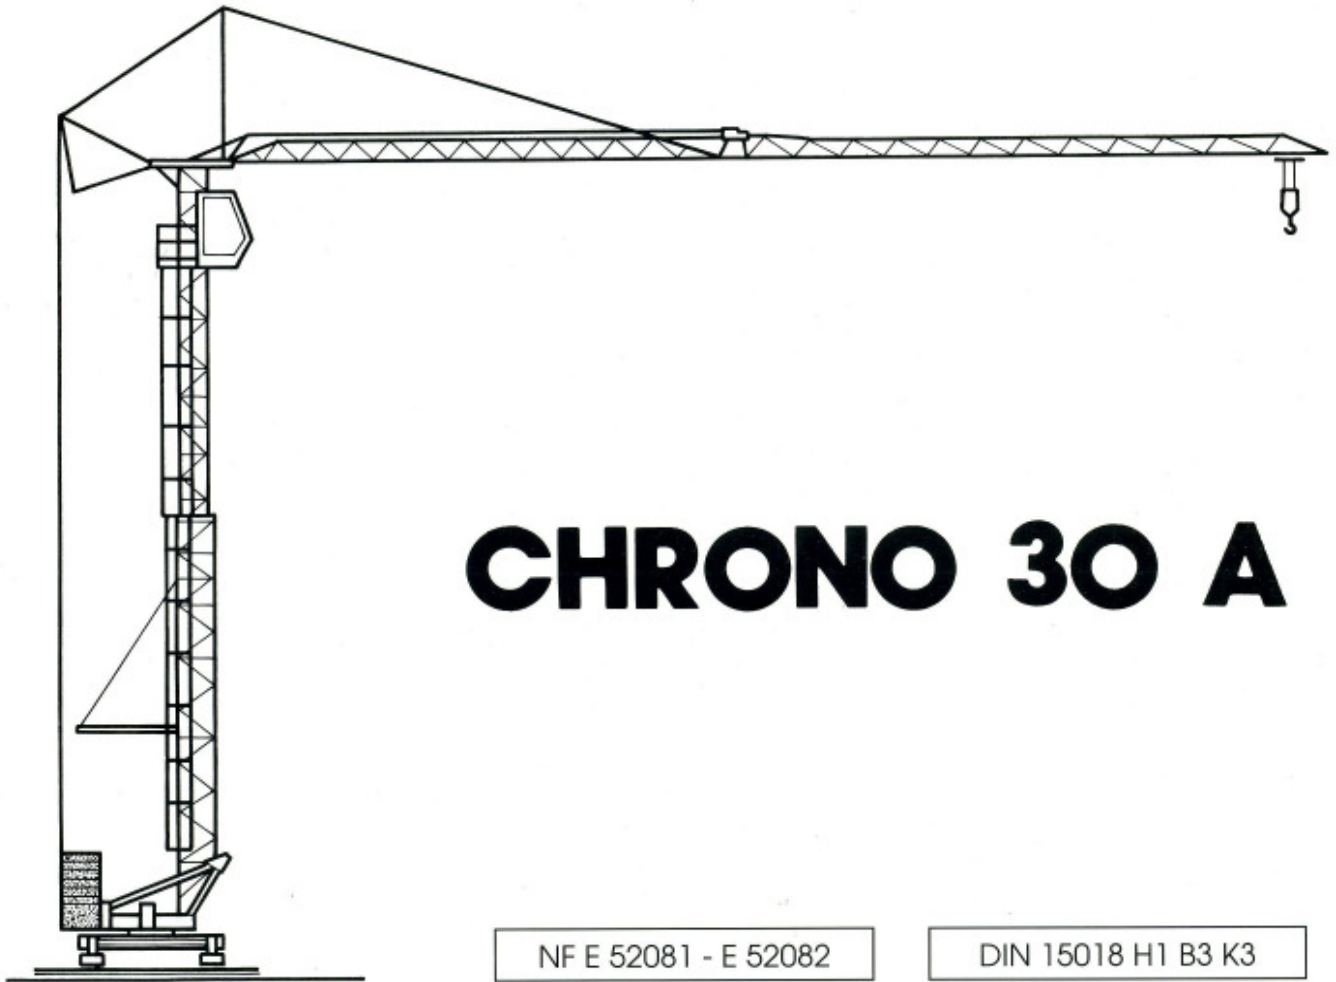

BPR-Cadillon

CHRONO 30 A

NF E 52081 - E 52082

DIN 15018 H1 B3 K3

CHRONO 30 A

| CHRONO 30 A | m/mn | KW | ch PS - HP | kg | |
|--|-----------|---------|---------------|-----|------|
| | I | 5 | 4 | 5.5 | 3000 |
| | II | 18 | 11 | 15 | 3000 |
| | III | 36 | 15 | 20 | 1500 |
| tr/mn U/mn Rpm V/mn | 0,2 > > 1 | 2,2 | 3 | | |
| | I | 17,5 | 1,1 | 3 | |
| | II | 35 | 2 | | |
| | 0 > > 25 | 2 x 2,2 | 2 x 3 | | |